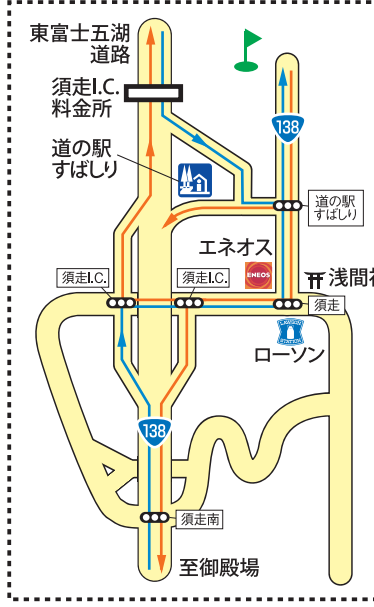

箒坂ゴルフクラブ 富士高原ゴルフコース 裏道マップ

東富士五湖道路
至中央自動車道

須走I.C.
料金所

富士高原
ゴルフコース

箒坂
ゴルフクラブ

↑山中湖方面

国道138号 ■ が
渋滞の時に ■ は
比較的空いている
おすすめコースです。

○内は信号名を表示しています。
○○は信号名はありません。
■ 国道 ■ 県道